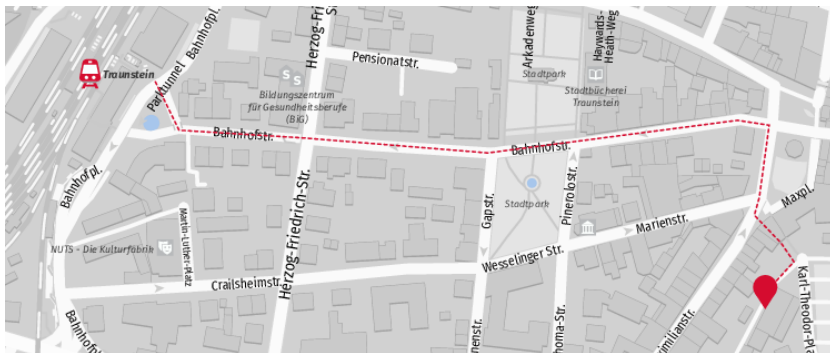

DOKUSCHMIEDE

INFORMATIONSDSIGN

ANFAHRTSBESCHREIBUNG

Standort Traunstein

Dokuschmiede GmbH
Karl-Theodor-Platz 40-41
83278 Traunstein

Öffentliche Verkehrsmittel

Bis zum Bahnhof Traunstein fahren, dann zu Fuß entlang der Bahnhofstraße bis zum Maxplatz. Maxplatz überqueren Richtung Apothekerstiege (= Treppe hinab zum Karl-Theodor-Platz). Das Gebäude befindet sich auf der rechten Seite. Dort sehen Sie ein Schild der Dokuschmiede.

Auto

Über die Autobahn A8 die Ausfahrt 112 (Traunstein/Siegdorf) nehmen und auf die B306 in Richtung Traunstein fahren. Nach 5 km links auf die Salinenstraße abbiegen, dann rechts zum Karl-Theodor-Platz fahren.

Öffentliche Parkplätze befinden sich auf dem Karl-Theodor-Platz. Der Eingang zur Dokuschmiede ist hinter dem Gebäude.