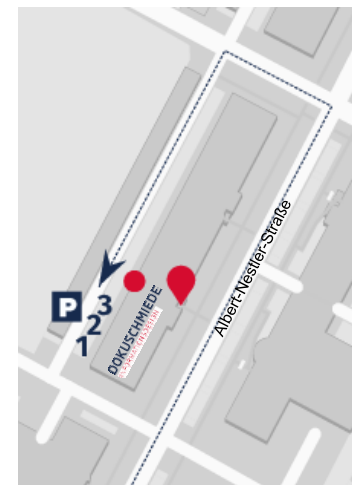

DOKUSCHMIEDE

INFORMATIONSDSIGN

ANFAHRTSBESCHREIBUNG

Standort Karlsruhe

Dokuschmiede GmbH
Albert-Nestler-Straße 15
76131 Karlsruhe

Vor dem Gebäude sehen Sie ein Schild der Dokuschmiede – dort befindet sich der Haupteingang. Auf der Rückseite des Gebäudes gibt es einen weiteren Eingang. Die Büroräume befinden sich im 1. Stockwerk des Gebäudes auf der linken Seite.

Öffentliche Verkehrsmittel

Vom Hauptbahnhof Karlsruhe alle 10 Min. mit der Straßenbahnlinie 4 in Richtung Waldstadt bzw. Jägerhaus bis Haltestelle Hirtenweg / Technologiepark (ca. 20 min Fahrt) fahren, dann zu Fuß den Hirtenweg überqueren und die Albert-Nestler-Straße ca. 300 m entlang gehen. Der Eingang der Dokuschmiede ist auf der linken Straßenseite.

Auto

Über die Autobahn A5 Ausfahrt Karlsruhe-Durlach Richtung Stadtmitte. Der Ausschilderung Technologie-Park folgen. Direkt nach der Bahnbrücke Richtung Stutensee, rechts auf den Ostring. Bei der 4-spurigen Querstraße *Haid-und-Neu-Straße* rechts. An der nächsten Kreuzung links in den Hirtenweg. Dann gleich rechts in die *Albert-Nestler-Straße*.

Fahren Sie zu den **Parkplätzen** am Eingang der Dokuschmiede (linke Straßenseite) vorbei, danach links in

Im Vogelsang und direkt wieder links. Unsere Parkplätze 1 – 3 befinden sich am Ende der Straße auf der linken Seite. Weitere kostenlose Parkplätze finden Sie auf dem restlichen Gelände des Technologieparks.